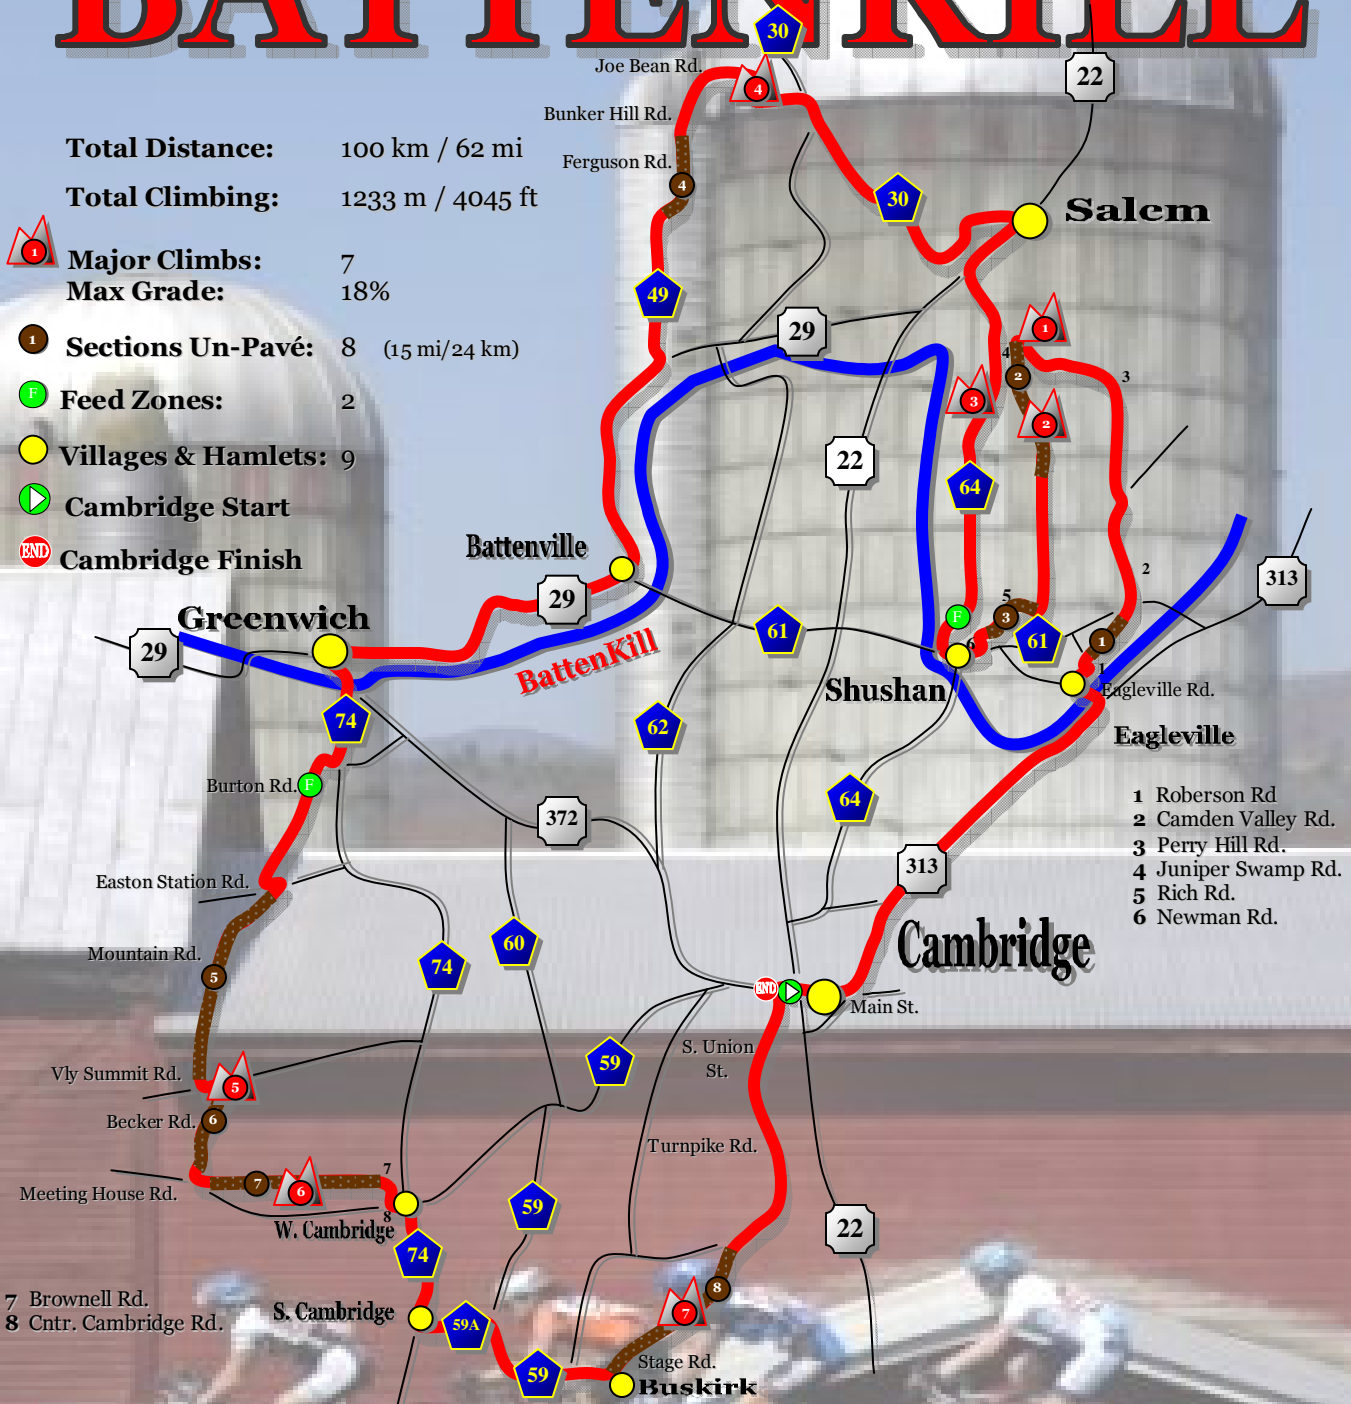

# Tour of the BATTENKILL

**Total Distance:** 100 km / 62 mi  
**Total Climbing:** 1233 m / 4045 ft  
**Major Climbs:** 7  
**Max Grade:** 18%

- Sections Un-Pavé:** 8 (15 mi/24 km)
- Feed Zones:** 2
- Villages & Hamlets:** 9
- Cambridge Start**
- Cambridge Finish**

- 1 Roberson Rd
- 2 Camden Valley Rd.
- 3 Perry Hill Rd.
- 4 Juniper Swamp Rd.
- 5 Rich Rd.
- 6 Newman Rd.

- 7 Brownell Rd.
- 8 Cntr. Cambridge Rd.